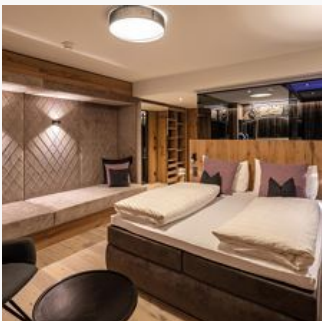

Kitz Deluxe kurz

Wenn sich die Trends exklusiven Wohnens mit zurückhaltendem Luxus verbinden, entsteht ein einzigartiges Lebensgefühl. Warme Materialien, trendige Stoffe und hochwertiges Holz veredeln Ihr 28 Quadratme...

2-4 Personen · 28 m²

ab
€ 169,40

pro Person am 19.05.2024

ZUM ANGEBOT