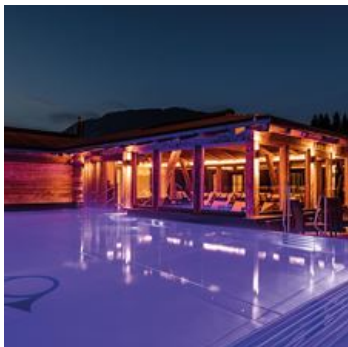

## Hotel in Fieberbrunn

Gepflegtes 4-Stern-Hotel direkt im Ortszentrum, 120 Betten/52 Zimmer, davon 2 neue KitzSuiten und 3 Latschenkiefer-Suiten. Alle Zimmer mit W-LAN (kostenlos). Die bekannt gute Küche bietet den Gästen internationale Speisen aber auch Köstlichkeiten der Tiroler Küche. Reichhaltiges Frühstücksbuffet, Hausbar, Seminarraum, Restaurant. Hoteleigene Tiefgarage, großer Busparkplatz, ganzjährig geöffnet. Im Winter Schibushaltestelle ca. 50m vom Haus entfernt.