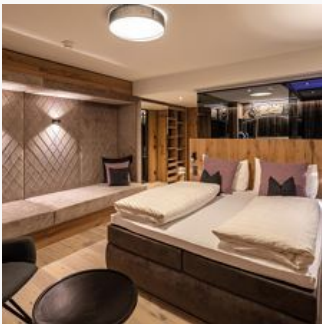

Kitz Deluxe

Wenn sich die Trends exklusiven Wohnens mit zurückhaltendem Luxus verbinden, entsteht ein einzigartiges Lebensgefühl. Warme Materialien, trendige Stoffe und hochwertiges Holz veredeln Ihr 28 Quadratme...

2-4 Personen · 28 m²

ab
€ 152,90

pro Person am 19.05.2024

ZUM ANGEBOT