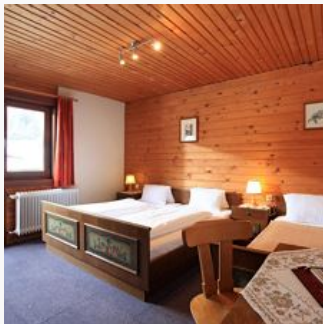

### Vierbettzimmer mit Dusche, WC, TV

Standardzimmer mit DU/WC, TV und Balkon, 2 Doppelbetten in einem Raum

ab  
**€ 63,00**

pro Person am 19.05.2024

[ZUM ANGEBOT](#)

1-4 Personen · 1 Schlafzimmer

### Dreibettzimmer mit Dusche, WC

Standardzimmer mit DU/WC,TV Balkon

1-3 Personen · 1 Schlafzimmer

ab  
**€ 60,00**

pro Person am 19.05.2024

**ZUM ANGEBOT**

### Dreibettzimmer Superior

Dreibettzimmer superior 2-3 Personen, mit Boxspringbetten, Balkon, WC, Dusche, TV, Sessel, Holzdielen, im 3.Stock

1-3 Personen · 1 Schlafzimmer

ab  
**€ 80,00**

pro Person am 19.05.2024